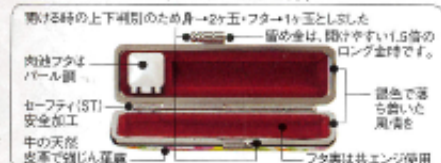

ST銀色粹牛革

ローケツ染ケース

(STシルバー花)

花

シルバーのフレームで
落ち着きと色鮮やかな
花柄のコントラストを楽しむ!

大胆に色鮮やかなデザインされた花柄を、小さなケースにこじこめました。小さな花束をいつもお手元に置いてみては。

セーフティケース(STは安全金枠)

※サイズ12×60・13.5×60・15×60