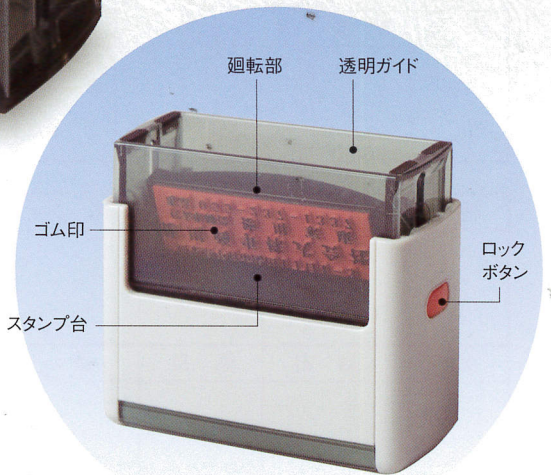

販売店

製造元: 富士印材工業株式会社